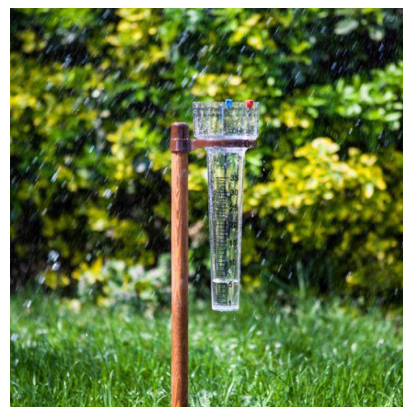

100 LAT
1924-2024
Lasów Państwowych

PRACE OGRODOWE

RĘKAWICEOG

Rękawice ogrodowe, jedna z nich specjalnie przystosowana do kopania

NARZĘDZIAOG

Komplet 7 narzędzi ogrodniczych w torbie. 2 łopatk, spryskiwacz, grabki, rękawiczki, drut i nożyczki w torbie

WIADRO

Wiaderko z nadrukiem logo

DESZCZOMIERZ

Deszczomierz

ŁOPATKA

Łopatka z drewna i stali nierdzewnej ze sznurkiem

DONICZKAC

Cynkowa doniczka na rośliny z wyborem 3 ziół. Wyhoduj swój własny mały ogródek ziołowy w domu, szklarni lub ogrodzie

NASIONAZ

Zawiera nasiona sosny (pinus nigra), które zapewnią planecie nowe życie

NASIONA

Mieszanka nasion kwiatów letnich w kopercie. Wyhoduj w swoim ogrodzie piękne letnie kwiaty. Nasiona znajdują się w kopercie z papieru kraft