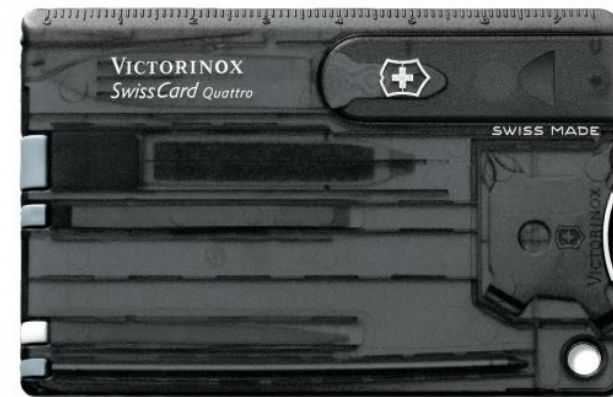

NARZĘDZIEW1
Narzędzie wielofunkcyjne w etui, 11 funkcji

URZĄDZENIEW
SWISSCARD QUATTRO VICTORINOX

NARZĘDZIEW2
Narzędzie wielofunkcyjne PELAT Schwarzwolf

SCYZORYK
SCYZORYK SPARTAN VICTORINOX

LATARKAA
Latarka z paskiem na nadgarstek